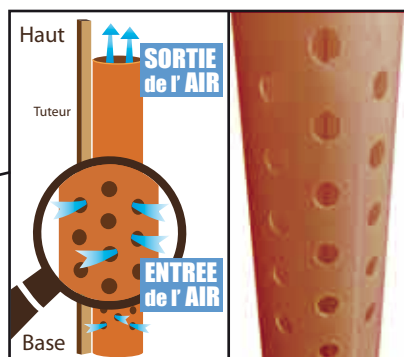

Protection gibier.

Repérage facile.

Protection mécanique.

Pose rapide.

Qualités techniques et dimensions

Bord incurvé

Evite l'abrasion du plant à la sortie du Tubex.

Paroi pleine et lisse

La meilleure protection face à l'abrouissement et aux frottis des animaux.

Prêt à l'emploi

Les sangles préinstallées facilitent l'attache au tuteur. Le Tubex préformé (= non plié) permet une installation rapide et sans point de faiblesse.

Couleur brun clair

Facilite le repérage des plants et des lignes. Evite le risque de dégradation des plants lors des dégagements. Transmet la lumière.

Double paroi alvéolée régulière

Optimise la diffusion de la lumière dans le Tubex, ce qui garantit une meilleure photosynthèse. Participe au maintien de l'humidité, ce qui limite la fermeture des stomates qui s'opère en cas de stress hydrique.

Système de ventilation verticale, breveté avec l'INRA

Améliore l'apport en CO₂, l'élément essentiel à la croissance du plant. La ventilation «type cheminée» du Tubex favorise la sortie de l'air chaud (chargé en O₂) laissant place à l'air frais (chargé en CO₂). Plus le soleil brille, plus la ventilation est forte.